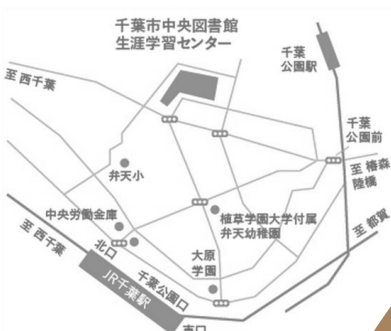

入場
無料

千葉市生涯学習センターBIF 小ホールにて

(千葉市中央区弁天 3-7-7)

◆ 基調講演

「ようこそカフェ!~横浜総合高校交流相談カフェの実践~」

講師 尾崎 万里奈さん(公益財団法人「よこはまユース」)

◆ 実践報告

- ・ 定時制高校(千葉工業高校他2校)お米無料配布活動
- ・ 生浜高校 居場所カフェの試み